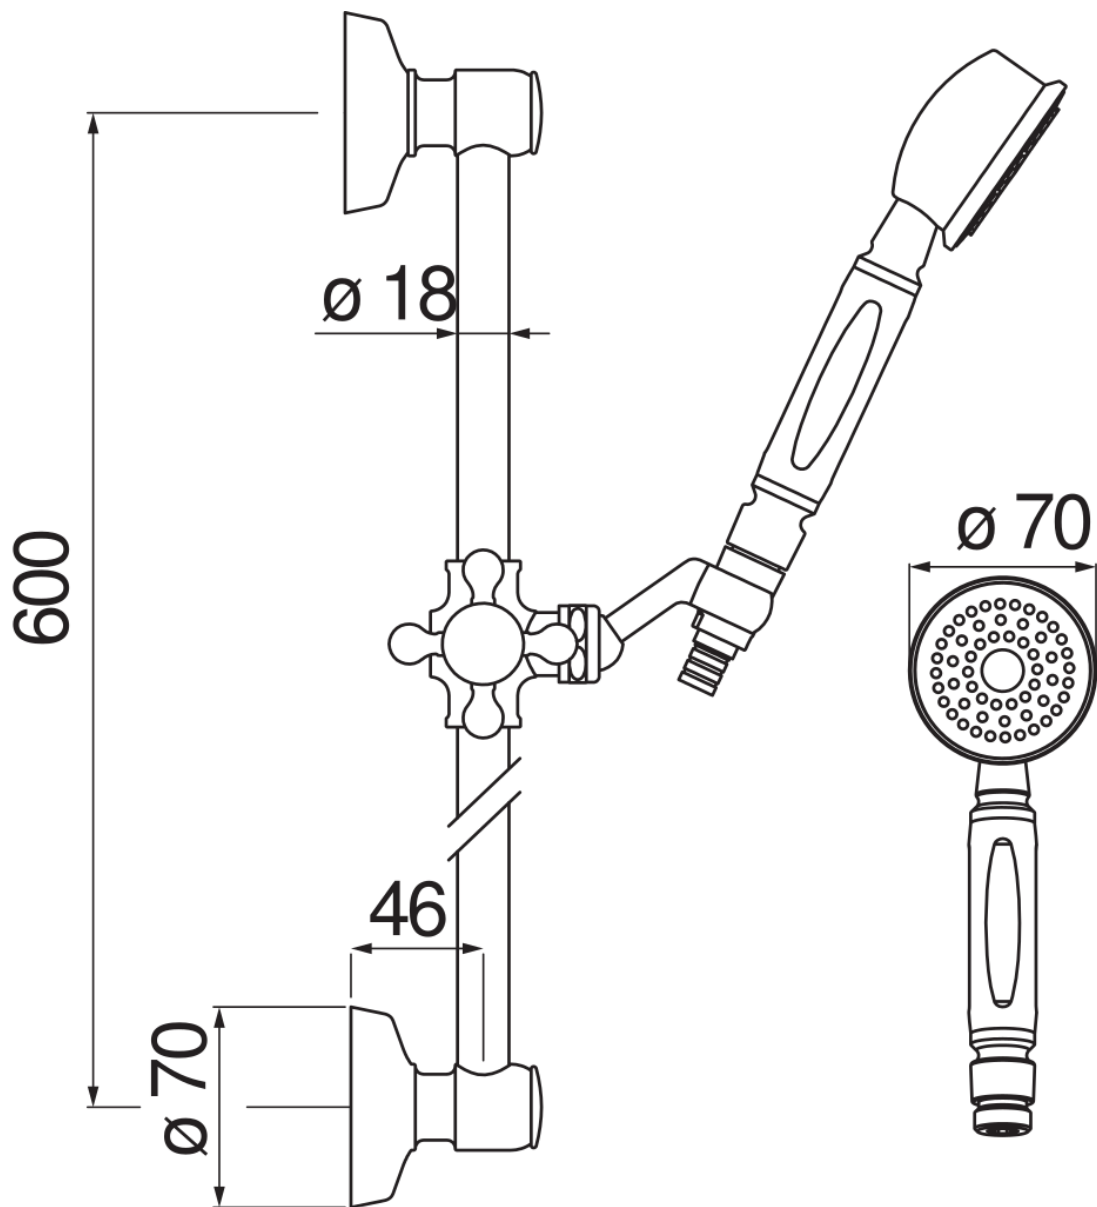

SPECIFICHE

Asta murale

Ancient bronze

Supporto doccetta scorrevole e orientabile

Doccetta monogetto e flessibile 150 cm

Imballo: 2 kg

DIAGRAMMA DI PORTATA: ACQUA CALDA/FREDDA